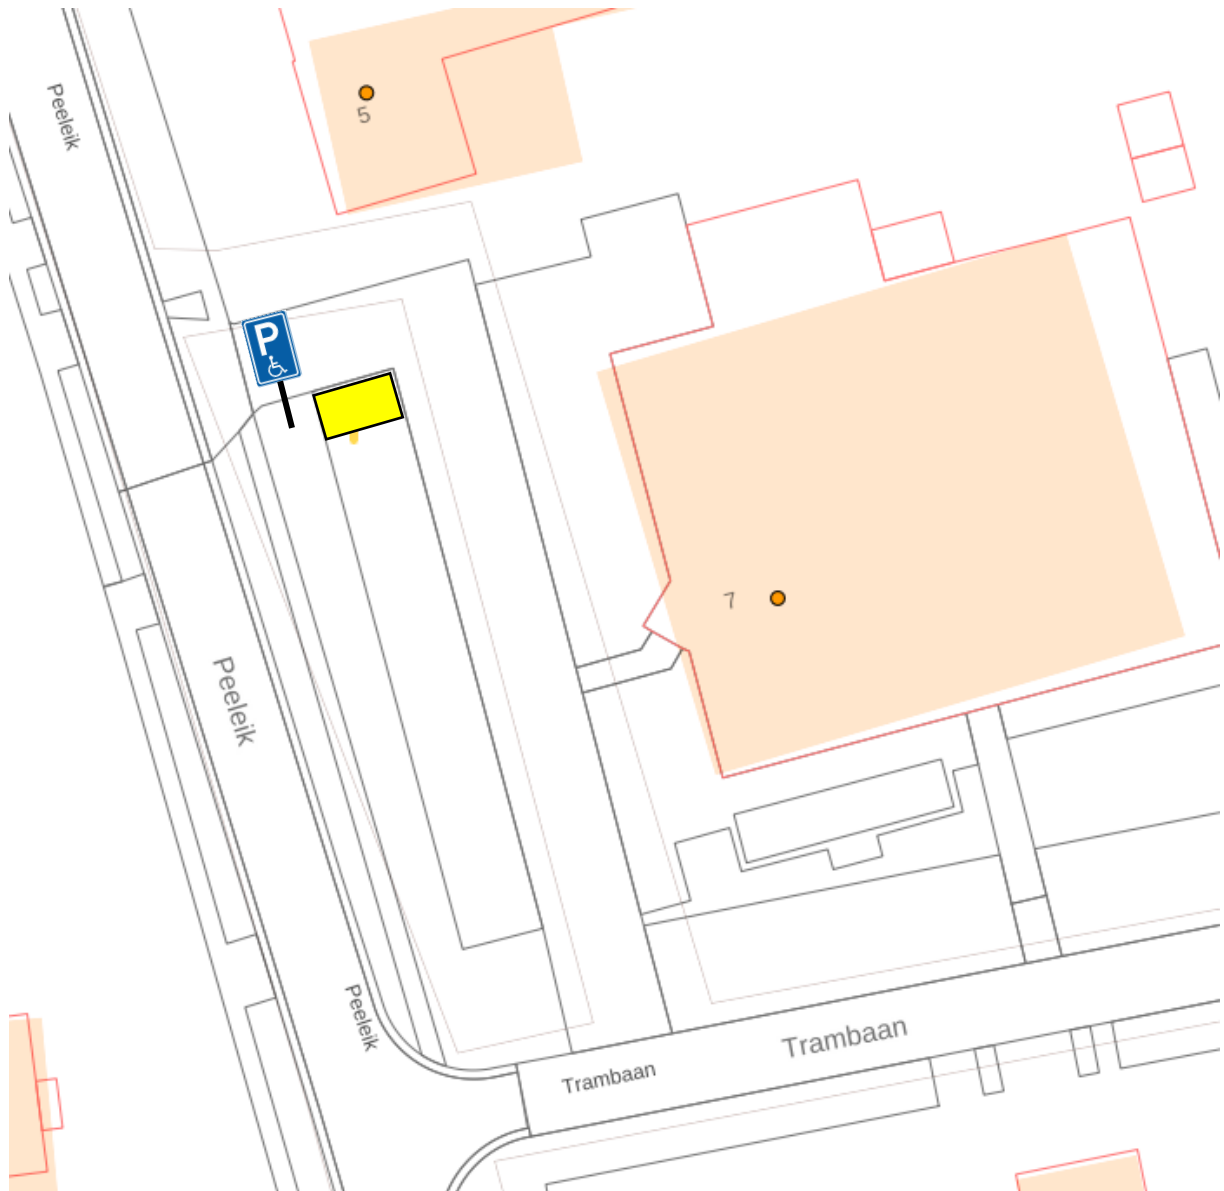

VKB 26839 KAARTBIJLAGE

Documentnummer: 53078892

Figuur 1 De openbare gehandicaptenparkeerplaats wordt het buitenste parkeervak, ter hoogte van het gele parkeervak op bovenstaande kaart.

Figuur 2 Locatie GPP