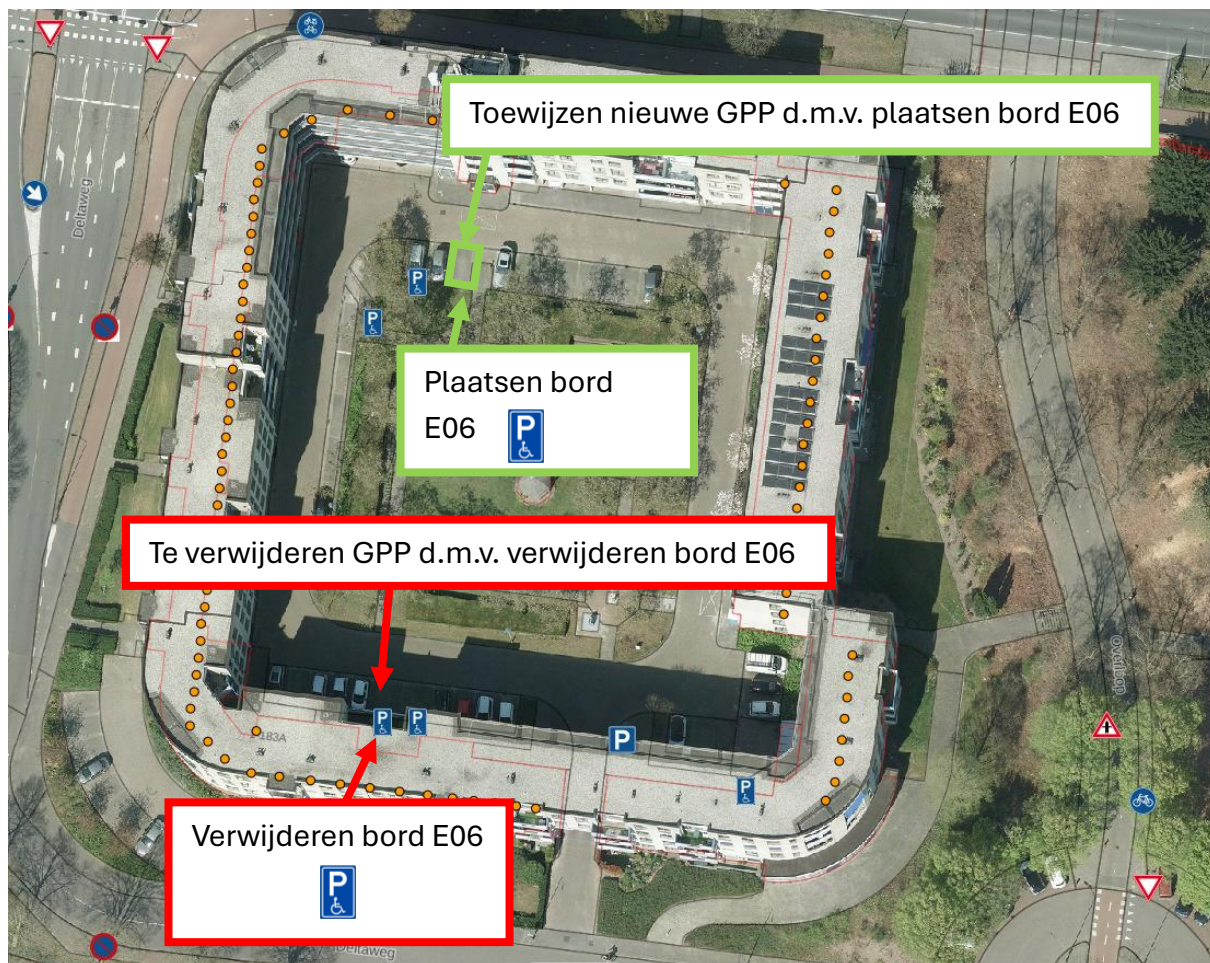

# VKB 26828 KAARTBIJLAGE

Nieuwe situatie parkeerplaats Residentie Brouwhorst