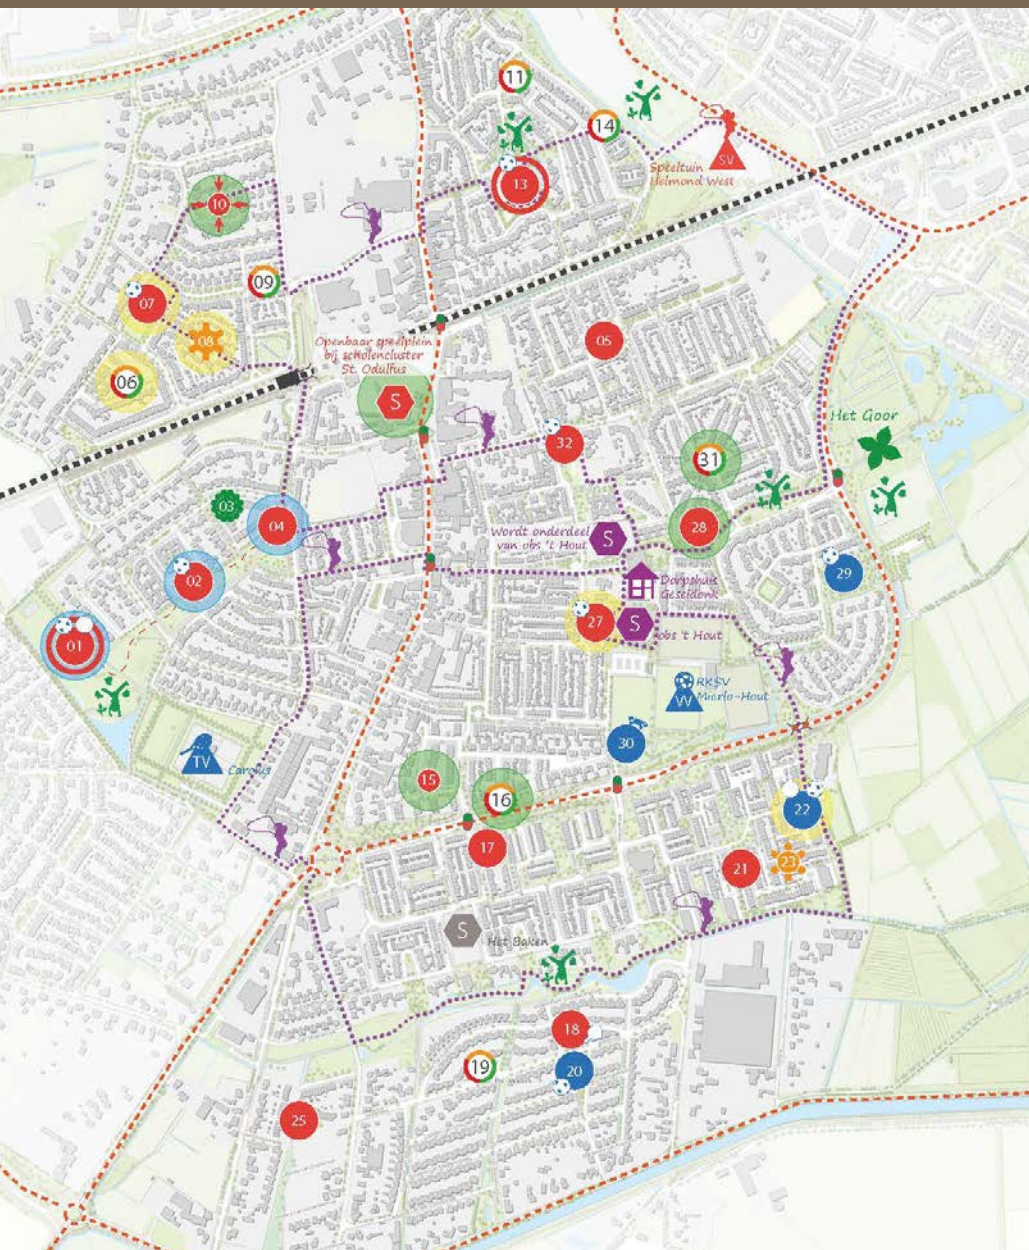

U BEVINDT ZICH NU HIER

Volg de ↑ op de grond en wandel 4 km door je wijk!

Logo for 'Mierlo - Hout' and 'Gemeente Helmond'.

Mierlo - Hout

5

Voorzieningen en verenigingen

Bewegen op de stoep en in het groen

6

Wat gaan we doen?

Legenda

Ingrepen uitvoeringsplan:

Traditionele speel- of sportplek

Wanneer de speelplek toe is aan vervanging wordt deze gelijkwaardig ingericht. Omwonenden kunnen meedenken over de exacte inrichting.