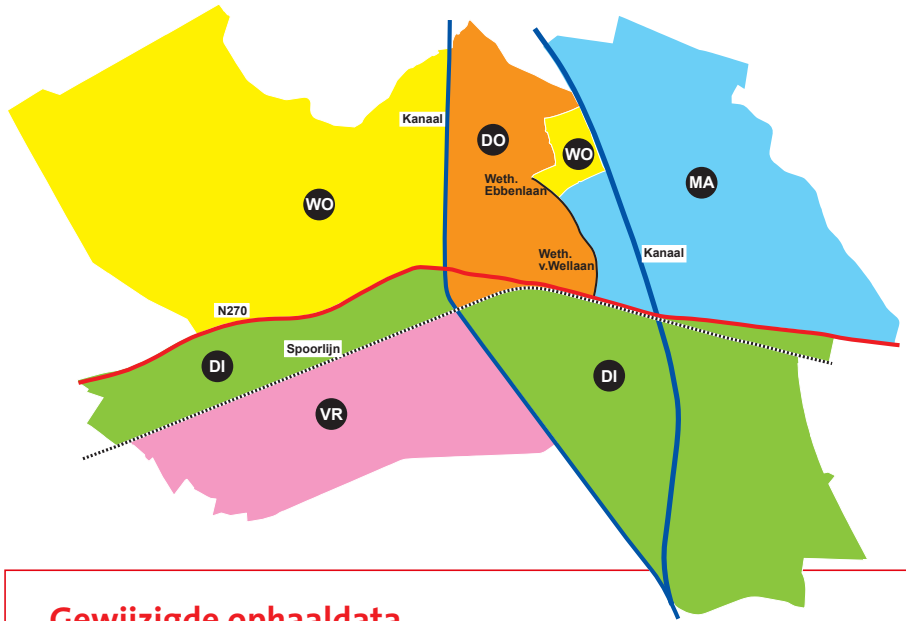

Inzamelschema 2017

	52	1	2	3	4	5	
MA		2	9	16	23	30	JANUARI
DI		3	10	17	24	31	
WO		4	11	18	25		
DO		5	12	19	26		
VR		6	13	20	27		
ZA		7	14	21	28		
ZO	1	8	15	22	29		

	5	6	7	8	9	10	
MA		6	13	20	27		FEBRUARI
DI		7	14	21	28		
WO	1	8	15	22			
DO	2	9	16	23			
VR	3	10	17	24			
ZA	4	11	18	25			
ZO	5	12	19	26			

	9	10	11	12	13	14	
MA		6	13	20	27		MAART
DI		7	14	21	28		
WO	1	8	15	22	29		
DO	2	9	16	23	30		
VR	3	10	17	24	31		
ZA	4	11	18	25			
ZO	5	12	19	26			

	13	14	15	16	17	18	
MA		3	10	17	24		APRIL
DI		4	11	18	25		
WO		5	12	19	26		
DO		6	13	20	27		
VR		7	14	21	28		
ZA	1	8	15	22	29		
ZO	2	9	16	23	30		

	26	27	28	29	30	31	
MA		3	10	17	24	31	JULI
DI		4	11	18	25		
WO		5	12	19	26		
DO		6	13	20	27		
VR		7	14	21	28		
ZA	1	8	15	22	29		
ZO	2	9	16	23	30		

	39	40	41	42	43	44	
MA		2	9	16	23	30	OKTOBER
DI		3	10	17	24	31	
WO		4	11	18	25		
DO		5	12	19	26		
VR		6	13	20	27		
ZA		7	14	21	28		
ZO	1	8	15	22	29		

	31	32	33	34	35	36	
MA		7	14	21	28		AUGUSTUS
DI	1	8	15	22	29		
WO	2	9	16	23	30		
DO	3	10	17	24	31		
VR	4	11	18	25			
ZA	5	12	19	26			
ZO	6	13	20	27			

	35	36	37	38	39	40	
MA		4	11	18	25		SEPTEMBER
DI		5	12	19	26		
WO		6	13	20	27		
DO		7	14	21	28		
VR	1	8	15	22	29		
ZA	2	9	16	23	30		
ZO	3	10	17	24			