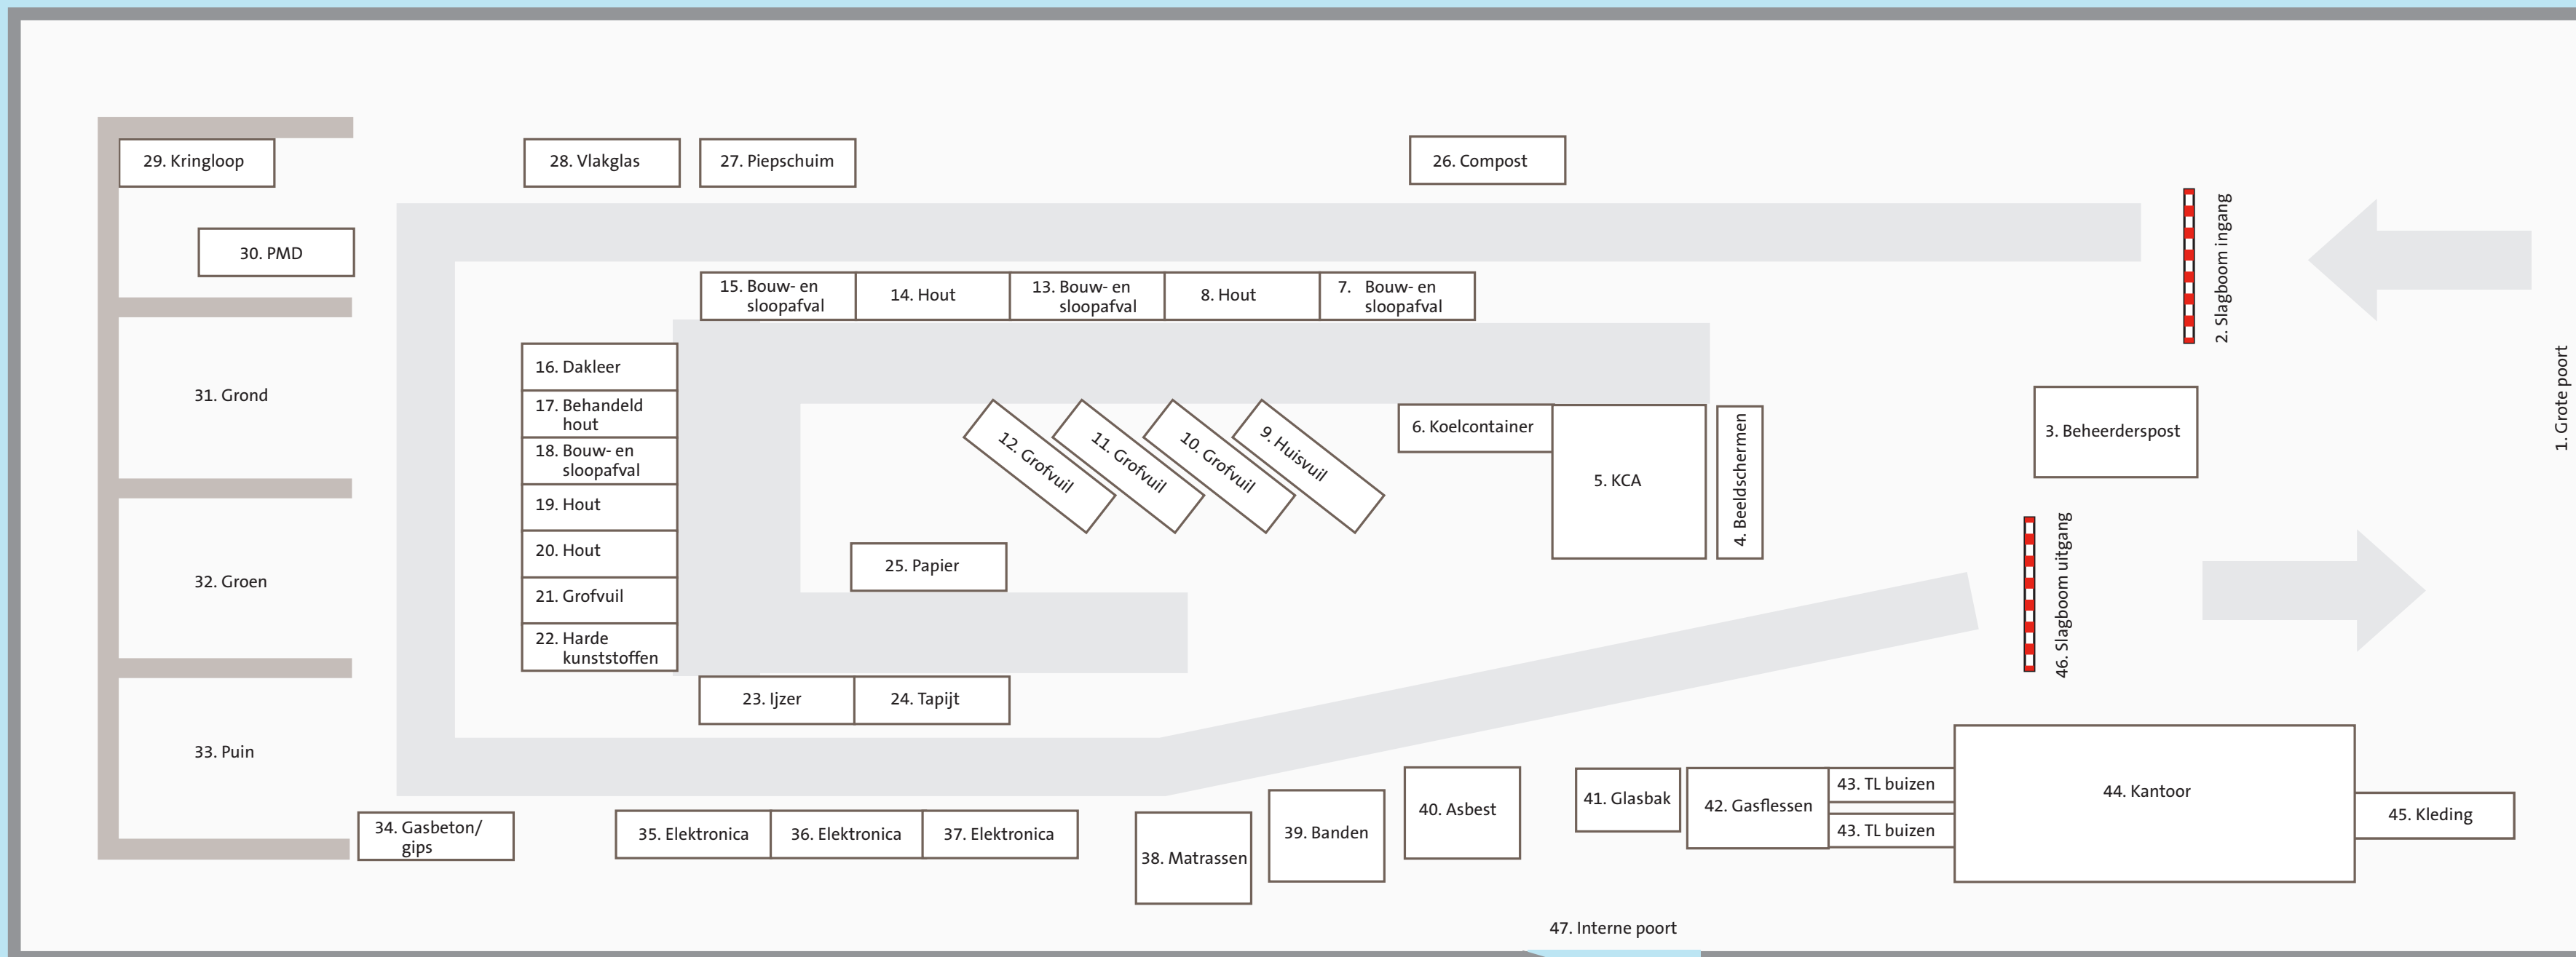

## Legenda

- |  |   |   |                   |                                   |
|--|---|---|-------------------|-----------------------------------|
| 1. Grote poort                           | 11. Grofvuil                            | 21. Grofvuil                              | 31. Grond         | 41. Glasbak                       |
| 2. Slagboom ingang Milieustraat          | 12. Grofvuil                            | 22. Harde kunststoffen                    | 32. Groen         | 42. Gasflessen                    |
| 3. Beheerderspost                        | 13. Bouw- en sloopafval                 | 23. Ijzer                                 | 33. Puin          | 43. TL buizen                     |
| 4. Beeldschermen (tv & monitor)          | 14. Hout                                | 24. Tapijt                                | 34. Gasbeton/gips | 44. Kantoor                       |
| 5. Klein Chemisch Afval (KCA)            | 15. Bouw- en sloopafval                 | 25. Papier                                | 35. Elektronica   | 45. Kleding                       |
| 6. Koelcontainer (voor dode dieren)      | 16. Dakleer                             | 26. Compost (alleen in april en oktober)  | 36. Elektronica   | 46. Slagboom uitgang Milieustraat |
| 7. Bouw- en sloopafval                   | 17. Behandeld hout (geïmpregneerd hout) | 27. Piepschuim (tempex/airpop)            | 37. Elektronica   | 47. Interne poort (geen uitgang)  |
| 8. Hout                                  | 18. Bouw- en sloopafval                 | 28. Vlakglas                              | 38. Matrassen     |                                   |
| 9. Huisvuil (restafval in vuilniszakken) | 19. Hout                                | 29. Kringloop                             | 39. Banden        |                                   |
| 10. Grofvuil                             | 20. Hout                                | 30. Plastic, Metaal en Drankkartons (PMD) | 40. Asbest        |                                   |