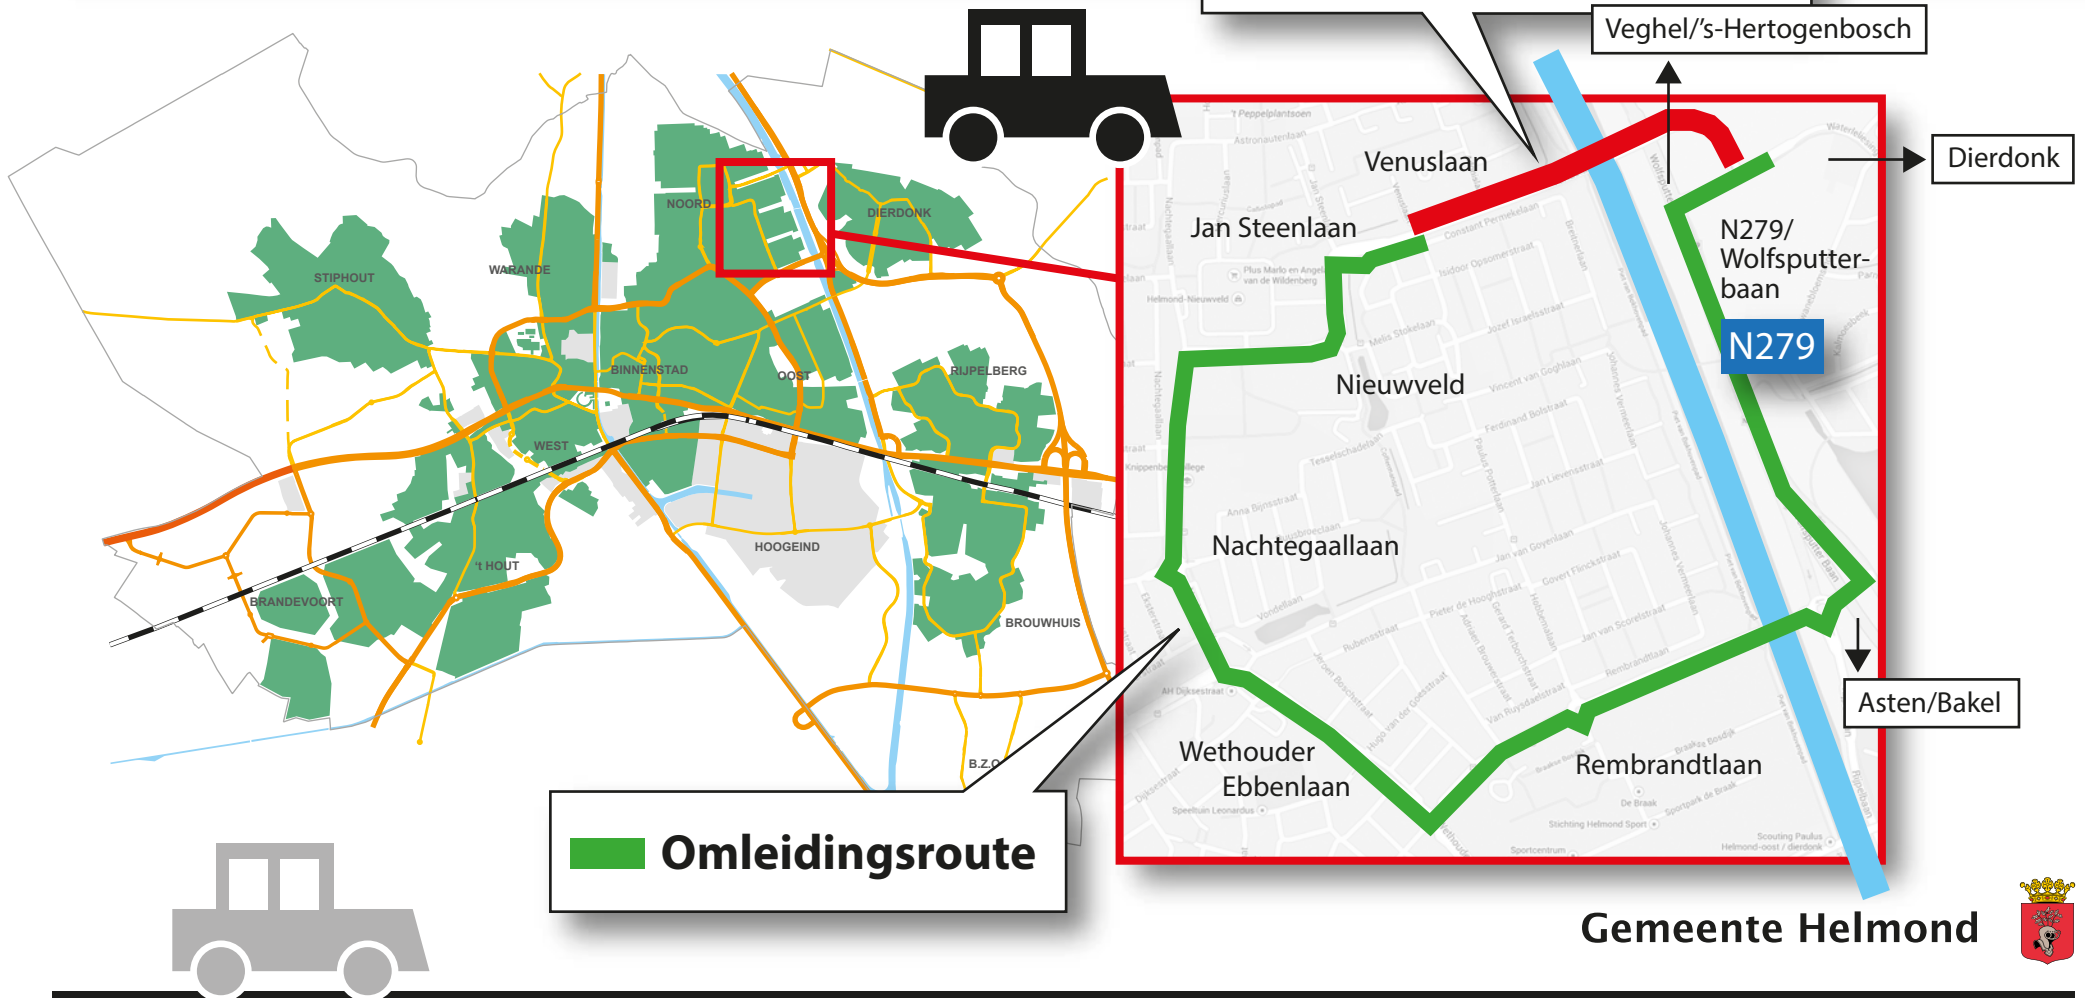

Wegwerkzaamheden Venuslaan

Op maandag **15 september** gaan wij starten met onderhoudsmaatregelen aan het asfalt op de Venuslaan.

Hiervoor wordt de **Venuslaan** vanaf de **James Ensorlaan tot de Waterleliesingel** afgesloten.

Er zal een omleidingsroute worden ingesteld over de:

Jan Steenlaan – Nieuwveld – Nachtegaallaan – Wethouder Ebbenlaan – Rembrandtlaan en N279/Wolfsputterbaan.

De werkzaamheden duren tot en met woensdag 24 september.

 **Venuslaan Afgesloten**

 **Omleidingsroute**

Gemeente Helmond